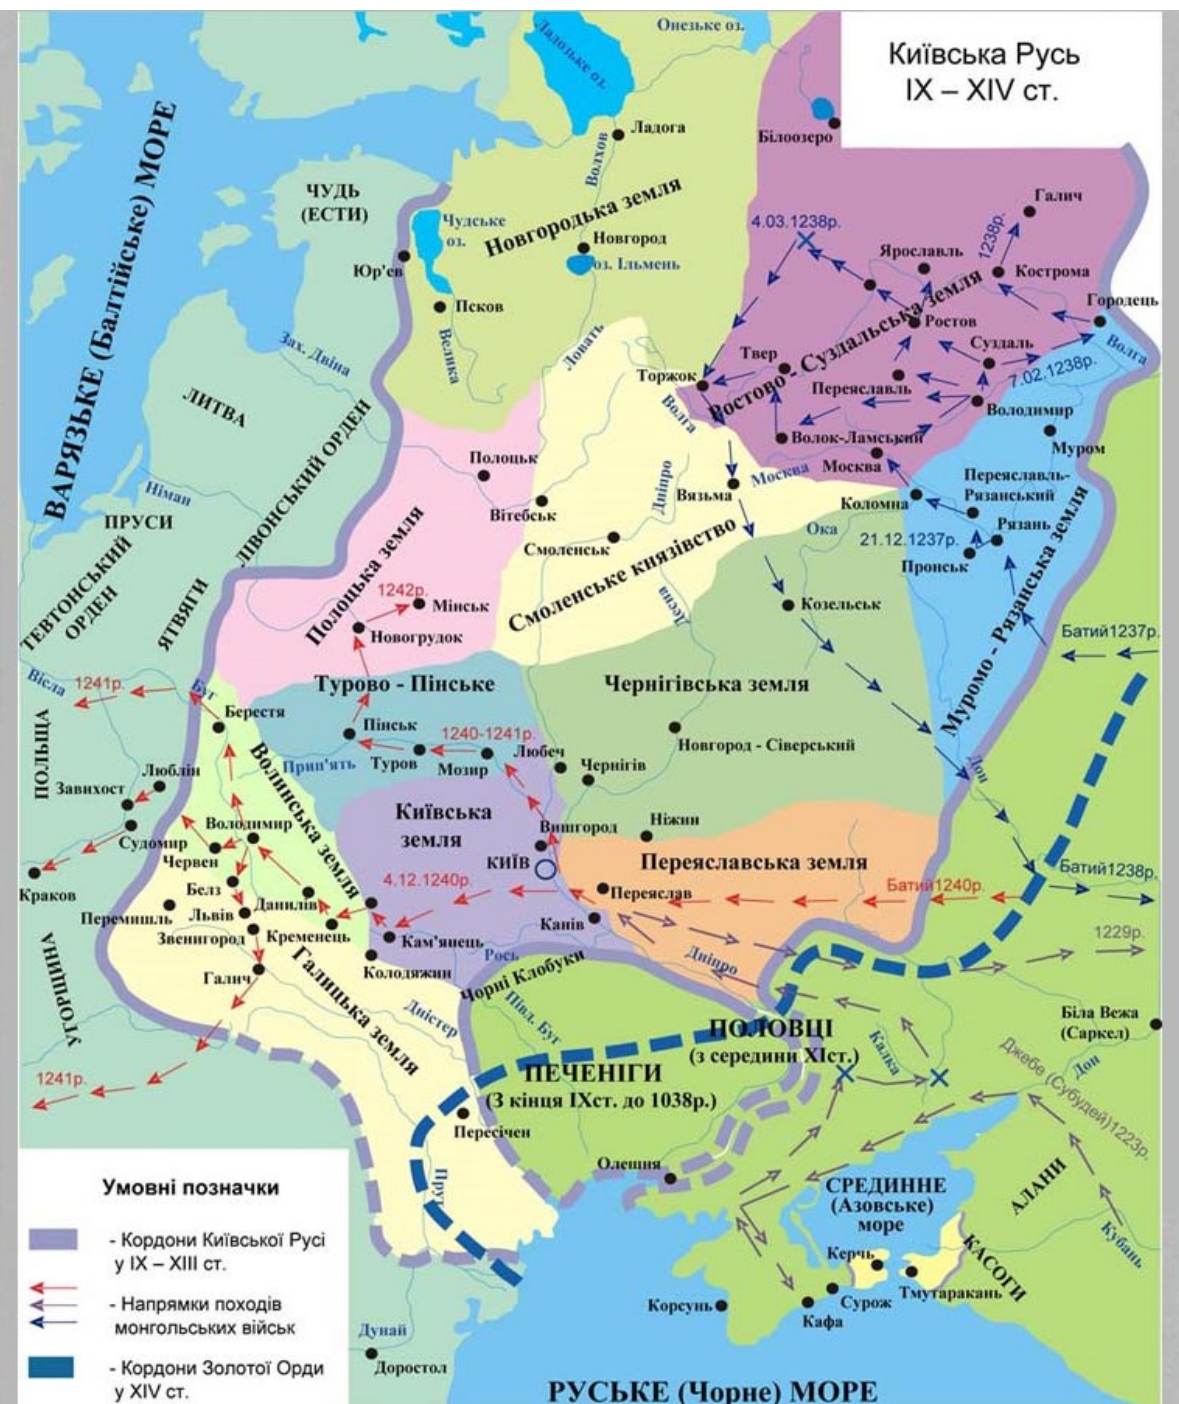

ІСТОРІЯ:

Вміти визначити історичну добу карти і на чому дане визначення ґрунтується .

КИЇВСЬКА РУСЬ

150 0 150 300 км

- Умовні позначки**
- Кордони Київської Русі на 912 р.
 - Ківи́ська Русь на 972 р.
 - Землі, придбані у 980-1054 рр.
 - Кордон Київської держави в XI ст.
 - Походи руських князів
 - - - Найважливіший торговельний шлях
- ПОЛЯНИ - Союзи слов'янських племен

Київська Русь IX – XIV ст.

- Умовні позначки**
- Кордони Київської Русі у IX – XIII ст.
 - - Напрямки походів монгольських військ
 - - - Кордони Золотої Орди у XIV ст.

РУСЬКЕ (Чорне) МОРЕ

Українські землі під
лутовським князівством, 14 і
15те ст.

Річ Посполита (The polish-Lithuanian Commonwealth) 1569-1648.

ГЕРБ УКРАЇНСЬКОЇ КОЗАЦЬКОЇ ДЕРЖАВИ

-  Українська козацька держава за правління Богдана Хмельницького у 1648-1657 рр.
-  Гетьманщина у XVIII ст.
-  Сучасні кордони України

Україна після поділу Польщі в 1783 р. - 1917

ГЕРБ УНР

- Західний кордон Російської імперії у лютому 1917 р.
- 🇺🇦 Проголошення Української Народної Республіки (УНР) у Києві 20 листопада 1917 р. і Західноукраїнської Народної Республіки (ЗУНР) у Львові 13 листопада 1918 р.
- 🟠 Територія УНР за Брестською угодою (9 лютого 1918 р.)
- 🟡 Українська Держава гетьмана Павла Скоропадського у листопаді 1918 р.
- 🟢 Західноукраїнська Народна Республіка у листопаді 1918 р.
- 🇷🇺 Проголошення Української Соціалістичної Радянської Республіки (УСРР) у березні 1919 р.